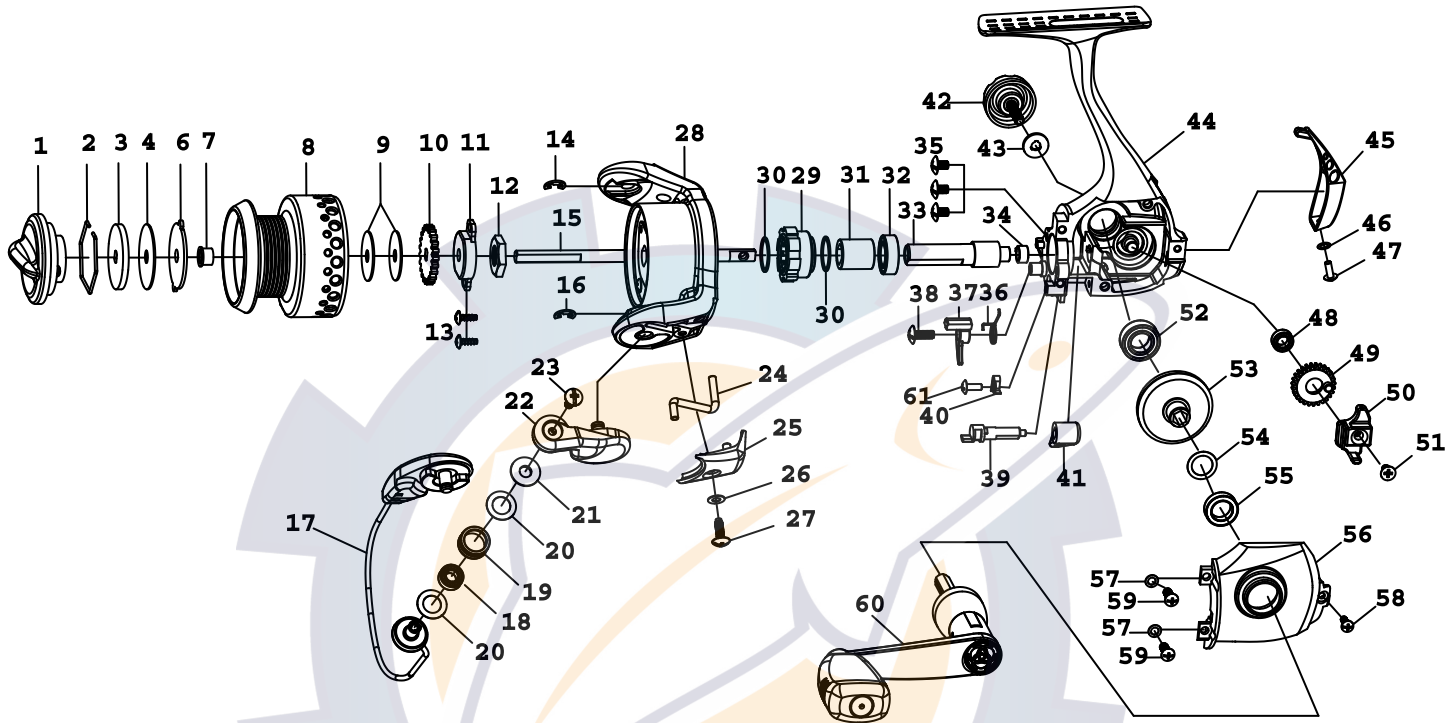

# Catalyst - CT10PTi & Kinetic - KT10PTi

KEY #	DESCRIPTION	CT10PTi	KT10PTi
1	DRAG KNOB ASSEMBLY	PQ332-01	PQ332-03
2	DRAG RETAINER	RQ038-01	RQ038-01
3	DRAG WASHER "D"	SQ080-01	SQ080-01
4	DRAG WASHER "B"	RQ033-01	RQ033-01
5	DRAG WASHER "D"	N/A	N/A
6	DRAG WASHER "A"	RQ081-01	RQ081-01
7	SPOOL SLEEVE	PQ160-01	PQ160-01
8	SPOOL ASSEMBLY	PQ321-52	PQ321-51
9	SPOOL WASHER	RQ030-01	RQ030-01
10	CLICK GEAR	RQ037-01	RQ037-01
11	MAIN SHAFT BUSHING	RQ214-01	RQ214-01
12	ROTOR NUT	SH006-01	SH006-01
13	ROTOR NUT LOCK SCREW	RQ094-01	RQ094-01
14	E-CLIP	GH034-01	GH034-01
15	MAIN SHAFT	PQ015-01	PQ015-01
16	E-CLIP	GH034-01	GH034-01
17	BAIL ASSEMBLY	PQ347-51	PQ347-51
18	LINE ROLLER BEARING	GH202-01	GH202-01
19	LINE ROLLER	PQ004-51	PQ004-51
20	LINE ROLLER WASHER	PQ102-51	PQ102-51
21	LINE ROLLER COLLAR	PQ102-01	PQ102-01
22	ARM LEVER ASSEMBLY	PQ307-01	PQ307-03
23	LINE SLIDER SCREW	AQ108-07	AQ108-07
24	KICK LEVER	PQ019-01	PQ019-01
25	ARM LEVER COVER	PQ087-01	PQ087-01
26	ARM LEVER COVER WASHER	SQ142-01	SQ142-01
27	ARM LEVER COVER SCREW	GU077-15	GU077-15
28	ROTOR ASSEMBLY	PQ309-52	PQ309-51
29	CLUTCH ASSEMBLY	RQ360-01	RQ360-01
30	CLUTCH WASHER	RQ167-01	RQ167-01
31	CLUTCH SLEEVE	RQ139-01	RQ139-01